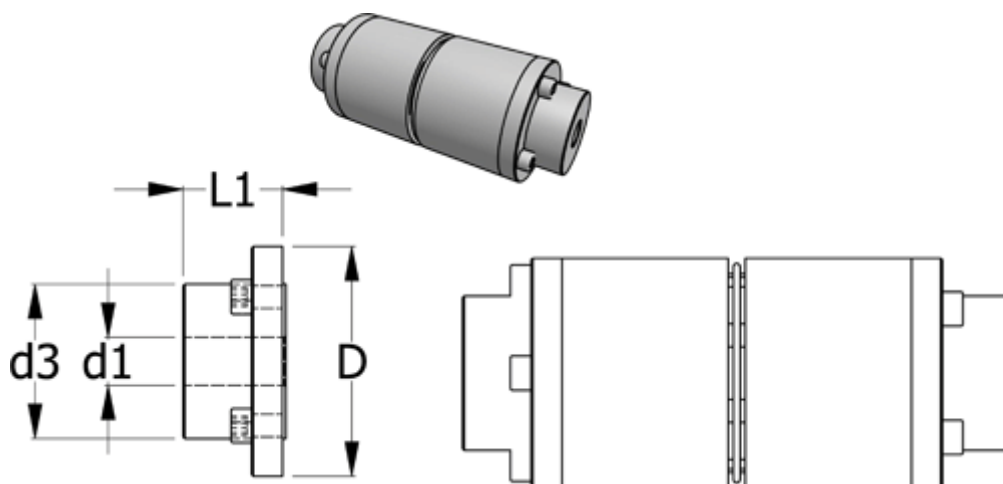

Varenummer: 3301067105
Beskrivelse: Normex Nav 105 for type H str. 67
Maks. boring 28 mm

Mål

d	= 67
d1 max	= 28
d3	= 45
L1	= 30